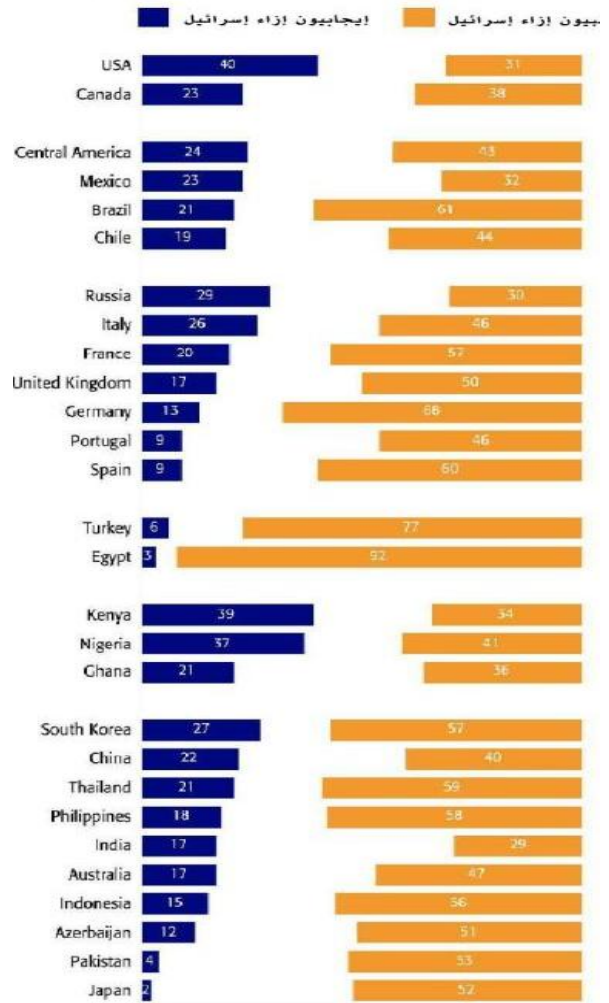

»

»

»

»

»

.32

2010/4/24

%33 ,	%43	%24 :	•
%45	%32 ,	%23 :	•
%18 ,	%61 ,	%21 :	•
%37	%44 ,	%19 :	•
%41 ,	%30 ,	%29 :	•
%28 ,	%46 ,	%26 :	•
%23 ,	%57 ,	%20 :	•
%33 ,	%50 ,	%17 :	•
%19 ,	%68 ,	%13 :	•
%45 ,	%46 ,	%9 :	•
%31 ,	%60 ,	%9 :	•
%17 ,	%77 ,	%6 :	•
%5 ,	%92 ,	%3 :	•
%27 ,	%34 ,	%39 :	•
%22 ,	%41 ,	%37 :	•
%43 ,	%36 ,	%21 :	•
%16 ,	%57 ,	%27 :	•
%38 ,	%40 ,	%22 :	•
%20 ,	%59 ,	%21 :	•

- 18% : ، 58% ، 34%
- 17% : ، 29% ، 54%
- 17% : ، 47% ، 36%
- 15% : ، 56% ، 29%
- 12% : ، 51% ، 37%
- 4% : ، 53% ، 43%
- 2% : ، 52% ، 46%

موقف الرأي العام العالمي إزاء إسرائيل بحسب الدولة ٢٠١٠

The white space in this chart represents "Depends," "Neither/neutral" and "DK/NA." Asked of half of sample.